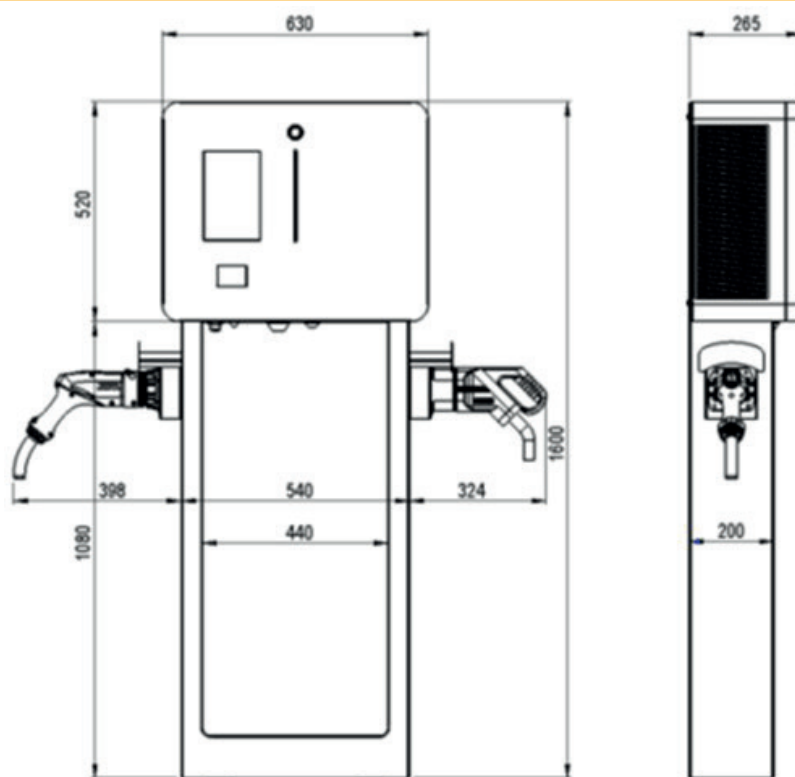

4 Réseau de recharge

La borne RANGE XT22 peut être rendue publique et mise sur les réseaux Smotion et evpass.

Vos avantages :

- Accès au plus grand réseau suisse de bornes pour recharge de voitures électriques
- Accessible à tous les utilisateurs
- Pas de travail administratif de refacturation
- 90 % des revenus générés par l'infrastructure vous sont reversés

Plus d'informations sur www.smotion.ch ou au 032 421 91 62.

5 Cotes

L'EAU ET LE SOLEIL, POUR CARBURANT

Rouler propre - La demande en énergie ne cesse de progresser, notamment dans le domaine des transports. Parallèlement, l'importance de la préservation de l'environnement et la nécessité de trouver des carburants de substitution au pétrole constituent des préoccupations essentielles. Les énergies renouvelables d'origine hydraulique et solaire sont une réponse à ce nouveau défi.

Nous vous proposons des produits répondant à ces exigences

Smotion est intégré au
réseau national EVPASS
www.smotion.ch

Votre partenaire local
sec.courchapoix.ch